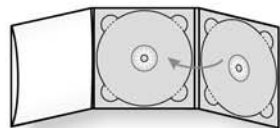

DCD 3-2K1

Doble bandeja para CD (2y 3 solapa), y 1 solapa para libreto hasta 24p