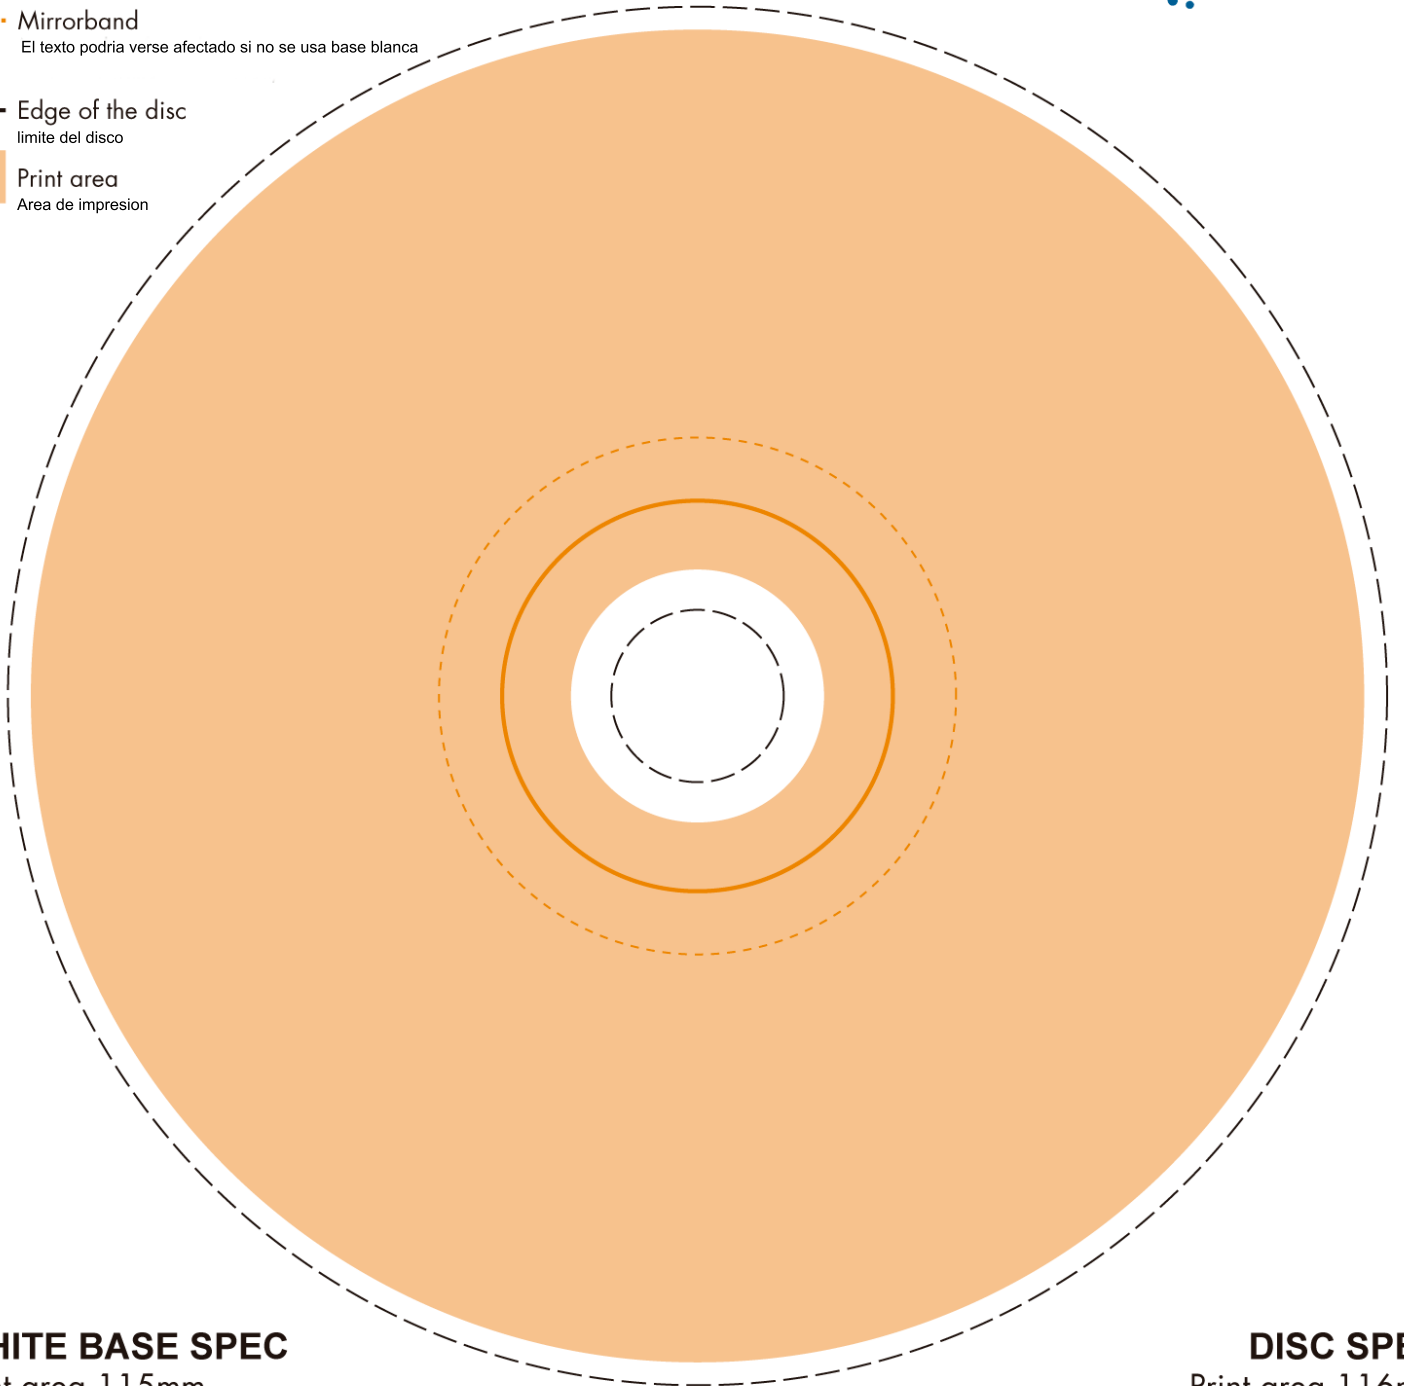

— Stacking ring/Ridge
Evitar emplazar texto en este area

- - - Mirrorband
El texto podria verse afectado si no se usa base blanca

- - - Edge of the disc
limite del disco

■ Print area
Area de impresion

WHITE BASE SPEC
Print area 115mm
Inner circle 23mm

DISC SPEC
Print area 116mm
Inner circle 22mm